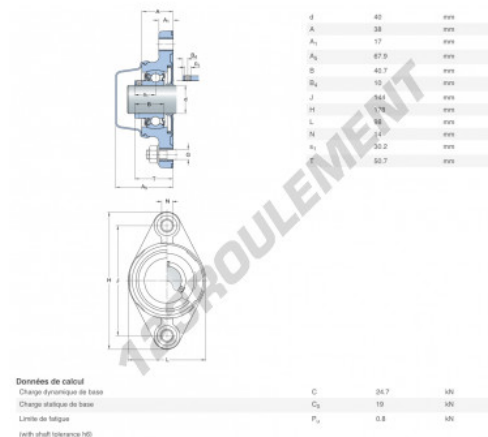

Palier - 2 fixations

F2BC-40M-CPSS-DFH-SKF - F2BC-40M-CPSS-DFH-SKF

<https://www.123roulement.com/roulement-palier/paliers/palier-fonte-2/f2bc-40m-cpss-dfh-skf>

CARACTÉRISTIQUES PRODUIT

Marque	SKF
N° Ean13	7316577859303
Diamètre de l'arbre	40 mm
Nb de fixation	2
Serrage	Bague de blocage excentrique
Entraxe de fixation	144 mm
Matière	POLYPROPYLÈNE ALIMENTAIRE
Conditionnement	1