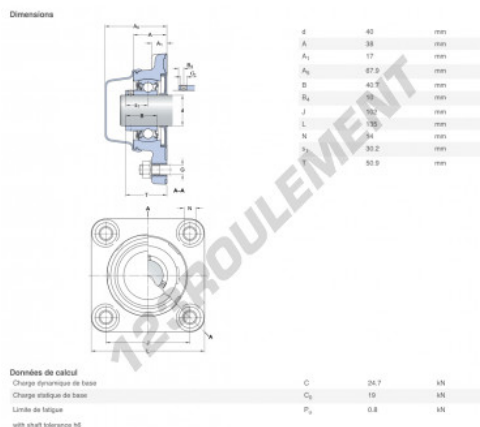

## Palier - 4 fixations

### F4BC-40M-CPSS-DFH-SKF - F4BC-40M-CPSS-DFH-SKF

<https://www.123roulement.com/roulement-palier/paliers/palier-fonte-4/f4bc-40m-cpss-dfh-skf>

## CARACTÉRISTIQUES PRODUIT

Marque	SKF
N° Ean13	7316577859280
Diamètre de l'arbre	40 mm
Nb de fixation	4
Serrage	Bague de blocage excentrique
Entraxe de fixation	102 mm
Vitesse limite	500 rpm
Matière	POLYPROPYLÈNE ALIMENTAIRE
Poids	1000 g
Charge dynamique	24.7 kN
Charge statique	19 kN
Conditionnement	1
Norme	Sans norme