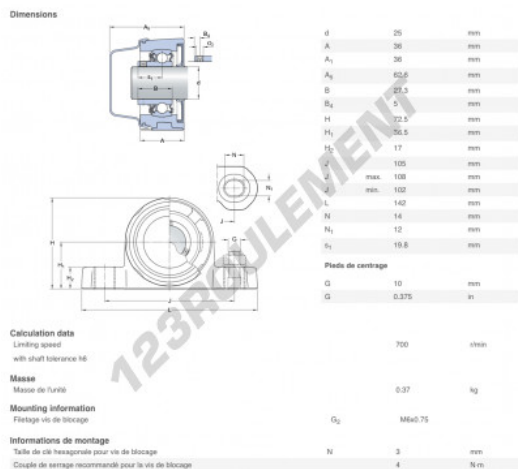

Palier - 2 fixations

P2BC-25M-CPSS-DFH-SKF - P2BC-25M-CPSS-DFH-SKF

https://www.123roulement.com/roulement-palier/paliers/palier-fonte-2/p2bc-25m-cpss-dfh-skf

CARACTÉRISTIQUES PRODUIT

Marque	SKF
N° Ean13	7316577858498
Diamètre de l'arbre	25 mm
Nb de fixation	2
Serrage	Bague de blocage excentrique
Entraxe de fixation	105 mm
Matière	POLYPROPYLÈNE ALIMENTAIRE
Conditionnement	1