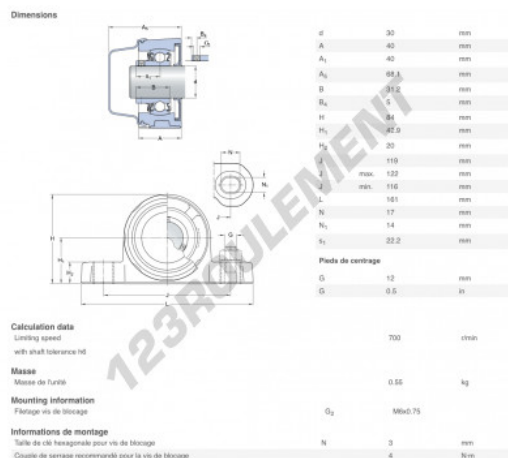

Palier - 2 fixations

P2BC-30M-CPSS-DFH-SKF - P2BC-30M-CPSS-DFH-SKF

<https://www.123roulement.com/roulement-palier/paliers/palier-fonte-2/p2bc-30m-cpss-dfh-skf>

CARACTÉRISTIQUES PRODUIT

Marque	SKF
N° Ean13	7316577829078
Diamètre de l'arbre	30 mm
Nb de fixation	2
Serrage	Bague de blocage excentrique
Entraxe de fixation	119 mm
Matière	POLYPROPYLÈNE ALIMENTAIRE
Conditionnement	1