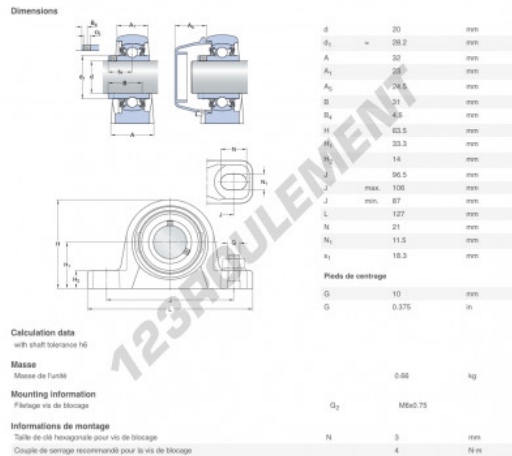

Palier - 2 fixations P2BSS-20M-YTPSS-SKF - P2BSS-20M-YTPSS-SKF

<https://www.123roulement.com/roulement-palier/paliers/palier-fonte-2/p2bss-20m-ytpss-skf>

CARACTÉRISTIQUES PRODUIT

Marque	SKF
N° Ean13	7316577847300
Diamètre de l'arbre	20 mm
Diamètre de l'arbre	0.787" inch
Nb de fixation	2
Serrage	Bague de blocage excentrique
Entraxe de fixation	96.5 mm
Entraxe de fixation	3.799" inch
Matière	INOX
Conditionnement	1