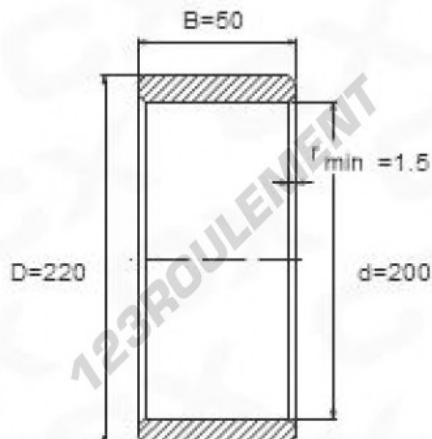

Bague intérieure IR200-220-50 - IR200X220X50

<https://www.123roulement.com/roulement-palier/roulement-aiguilles/bague-interieure/ir200x220x50>

CARACTÉRISTIQUES PRODUIT

Marque	GEN
Diam. intérieur	200 mm
Diam. extérieur	220 mm
Epaisseur	50 mm
Type	IR
Poids	2050 g
Conditionnement	1
Norme	Sans norme