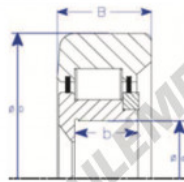

Roulement de guidage MG306DDL-2-ENDURO - MG306-DDL-2-ENDURO

<https://www.123roulement.com/roulement-palier/roulement-bille/guidage/mg306-ddl-2-enduro>

E
Non-Threaded Shoulder

Style IV Roller Bearing

Part Number	Style	Inner Diameter, d	Outer Diameter, D	Inner Ring Width, b	Outer Ring Width, B	Radius, R	Dynamic Capacity	Static Capacity
MG 306 DDL-2	IV-a Non threaded shoulder	30,000 mm	75,70 mm	16 mm	24,000 mm	6,000 mm	57,100 kN	67,100 kN

CARACTÉRISTIQUES PRODUIT

Marque	ENDURO
N° Ean13	3616060581822
Diam. intérieur	30 mm
Diam. extérieur	75.2 mm
Epaisseur	24 mm
Poids	150 g
Charge dynamique	57.1 kN
Charge statique	67.1 kN
Conditionnement	-
Norme	-