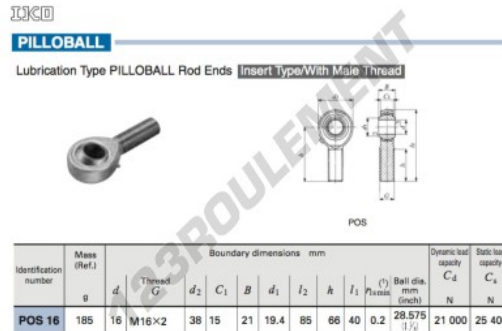

Rotule TSM POS16-A-IKO - POS16-A-IKO

<https://www.123roulement.com/roulement-palier/rotule/tsm/pos16-a-iko>

CARACTÉRISTIQUES PRODUIT

Marque	IKO
N° Ean13	3663952464848
Diam. intérieur	16 mm
Diam. extérieur	38 mm
Epaisseur	15 mm
Type	TSM
Poids	185 g
Filetage	Filetage à droite
Lubrification	avec
Conditionnement	1
Norme	Sans norme