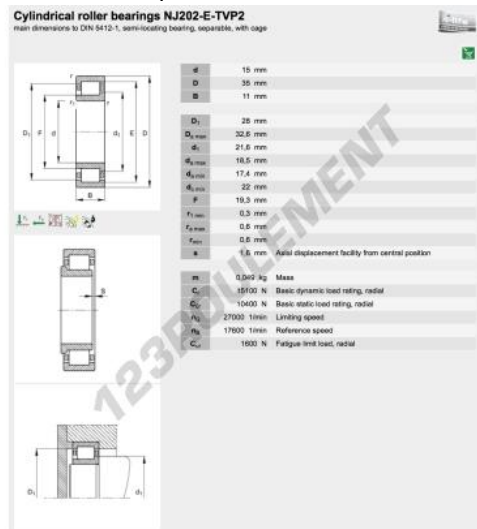

## Roulement à rouleaux NJ202-E-XL-TVP2-C3-FAG - NJ202-E-XL-TVP2-C3-FAG

<https://www.123roulement.com/roulement-palier/roulement-rouleaux/rouleaux/nj202-e-xl-tvp2-c3-fag>

### CARACTÉRISTIQUES PRODUIT

Marque	FAG
N° Ean13	4026677048578
Diam. intérieur	15 mm
Diam. extérieur	35 mm
Épaisseur	11 mm
Poids	48 g
Charge dynamique	15.1 kN
Charge statique	10.4 kN
Conditionnement	1
Norme	Sans norme