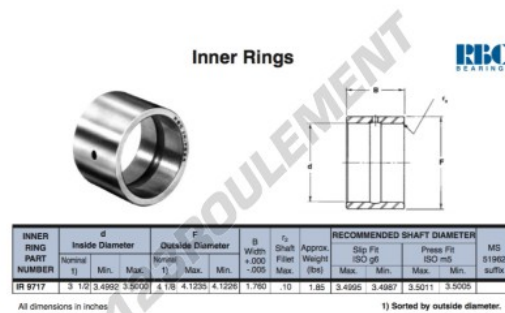

## Bague intérieure IR-9717-RBC - IR-9717-RBC

<https://www.123roulement.com/roulement-palier/roulement-aiguilles/bague-interieure/ir-9717-rbc>

### CARACTÉRISTIQUES PRODUIT

Marque	RBC
N° Ean13	3616060900623
Diam. intérieur	88.9 mm
Diam. intérieur	3 1/2" inch
Diam. extérieur	104.78 mm
Diam. extérieur	4 1/8" inch
Epaisseur	44.7 mm
Epaisseur	1.76" inch
Type	IR
Conditionnement	1
Norme	-