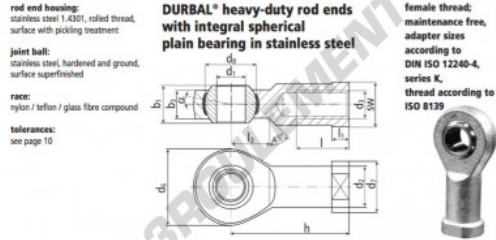

Rotule SI

BEF10SO-61-501-DURBAL - BEF10-SO-DURBAL

<https://www.123roulement.com/roulement-palier/rotule/si/bef10-so-durbal>

BEF10SO-61-501

order number		measurements [mm]									
type	right hand thread / left hand thread	d ₁	d ₂	d ₃	d ₆	d ₇	d ₈	b ₁	b ₃		
BEF 10SO -61	-501	10	15,0	M 10 x 1,25	28	19	19,00	14	10,5		
measurements [mm]		weight		basic load rating		stat.		dyn.		stat.	
type	h	l	l ₁	l ₃	SW	α ₁ [°]	α ₂ [°]	[kg]	C	C ₀	[N]
BEF 10SO	43	20	6,5	15	17	13,5	8,0	0,074	6400	18300	

CARACTÉRISTIQUES PRODUIT

Marque	DURBAL
N° Ean13	3663952509433
Diam. intérieur	10 mm
Diam. extérieur	28 mm
Epaisseur	14 mm
Type	SI
Poids	74 g
Filetage	Filetage à droite
Lubrification	sans
Conditionnement	1