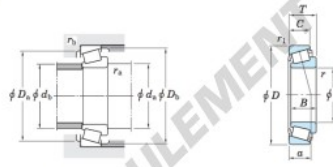

## Roulement conique 938-932-JTEKT - 938-932-JTEKT

<https://www.123roulement.com/roulement-palier/roulement-rouleaux/conique/938-932-jtekt>

Single-row tapered roller bearings  
inch series

Koyo

Boundary dimensions (mm)							Basic load ratings (kN)		Limiting speeds (min <sup>-1</sup> )	
<i>d</i>	<i>D</i>	<i>T</i>	<i>B</i>	<i>C</i>	<i>r</i> <sub>max.</sub>	<i>r</i> <sub>1</sub> min.	<i>C</i> <sub>r</sub>	<i>C</i> <sub>10</sub>	Grease lub.	Oil lub.
114.300	212.725	66.675	66.675	53.975	7.1	3.2	450	674	1 800	2 400

Bearing No.		Load center (mm)	Mounting dimensions (mm)					Constant	Axial load factors		(Refer.) Mass (kg)		
Inner ring	Outer ring	<i>a</i>	<i>d</i> <sub>a</sub>	<i>d</i> <sub>b</sub>	<i>D</i> <sub>a</sub>	<i>D</i> <sub>b</sub>	<i>r</i> <sub>a</sub> max.	<i>r</i> <sub>b</sub> max.	<i>e</i>	<i>Y</i> <sub>1</sub>	<i>Y</i> <sub>2</sub>	Inner ring	Outer ring
938	932	47.6	141.0	128.0	187.0	193.0	7.1	3.2	0.33	1.84	1.01	5.96	4.07

### CARACTÉRISTIQUES PRODUIT

Marque	JTEKT
N° Ean13	4549250209734
Diam. intérieur	114.3 mm
Diam. extérieur	212.72 mm
Epaisseur	53.9 mm
2nd Epaisseur	66.6 mm
Conditionnement	-

[contact@123roulement.com](mailto:contact@123roulement.com)