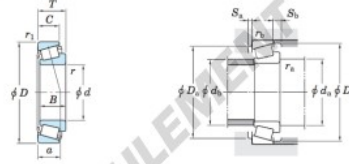

Roulement conique 32320-JTEKT - 32320-JTEKT

<https://www.123roulement.com/roulement-palier/roulement-rouleaux/conique/32320-jtekt>

Single-row tapered roller bearings
metric series

Koyo

| Boundary dimensions (mm) | | | | | Basic load ratings (kN) | | | | Limiting speeds (min ⁻¹) | | Bearing No. ¹⁾ |
|--------------------------|-----|------|----|----|-------------------------|-----------------|-----------------|------------------|--------------------------------------|----------|---------------------------|
| d | D | T | B | C | C _r | C _{0r} | C ₉₀ | C ₁₀₀ | Grease lub. | Oil lub. | |
| 100 | 215 | 77.5 | 73 | 60 | 491 | 637 | 1 800 | 2 400 | | | 32320 |

| Dimension series to ISO 355 (Refer. 1) | Load center (mm) a | Mounting dimensions (mm) | | | | | | | | Constant e | Axial load factors | | (Refer. 1) Mass (kg) | |
|--|--------------------|--------------------------|---------------------|---------------------|---------------------|---------------------|---------------------|---------------------|---------------------|------------|--------------------|----------------|----------------------|------|
| | | d ₁ min. | d ₁ max. | D ₁ min. | D ₁ max. | S ₁ min. | S ₁ max. | r ₁ min. | r ₁ max. | | Y ₁ | Y ₀ | | |
| — | 52.5 | 118 | 123 | 201 | 177 | 200 | 8 | 17.5 | 3 | 2.5 | 0.35 | 1.73 | 0.95 | 12.2 |

CARACTÉRISTIQUES PRODUIT

| | |
|-----------------|---------------|
| Marque | JTEKT |
| N° Ean13 | 4549250125294 |
| Diam. intérieur | 100 mm |
| Diam. extérieur | 215 mm |
| Épaisseur | 77.5 mm |
| Conditionnement | 1 |