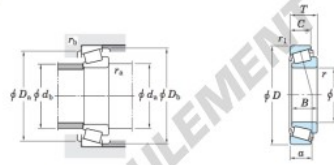

Boundary dimensions (mm)							Basic load ratings (kN)		Limiting speeds (min <sup>-1</sup> )	
$d$	$D$	$T$	$B$	$C$	$r$ max.	$r_1$ max.	$C_r$	$C_{10}$	Grease lub.	Oil lub.
25.000	50.005	13.495	14.280	9.525	1.6	1.0	26.7	28.8	7 900	11 000

Bearing No.		Load center (mm)	Mounting dimensions (mm)						Con-stant	Axial load factors		(Refer.) Mass (kg)	
Inner ring	Outer ring	$a$	$d_a$	$d_b$	$D_a$	$D_b$	$r_a$ max.	$r_b$ max.	$e$	$Y_1$	$Y_2$	Inner ring	Outer ring
07097	07196	10.8	31.0	29.0	44.5	47.0	1.6	1.0	0.40	1.49	0.82	0.085	0.035

### CARACTÉRISTIQUES PRODUIT

Marque	JTEKT
N° Ean13	3663952425603
Diam. intérieur	25 mm
Diam. intérieur	0.984" inch
Diam. extérieur	50.005 mm
Diam. extérieur	1 31/32" inch
Epaisseur	13.495 mm
Epaisseur	0.531" inch
Conditionnement	1