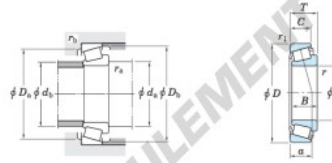

## Roulement conique 02473-02420-JTEKT - 02473-02420-JTEKT

<https://www.123roulement.com/roulement-palier/roulement-rouleaux/conique/02473-02420-jtekt>

Single-row tapered roller bearings  
inch series

Koyo

Boundary dimensions (mm)							Basic load ratings (kN)		Limiting speeds (min <sup>-1</sup> )	
<i>d</i>	<i>D</i>	<i>T</i>	<i>B</i>	<i>C</i>	<i>r</i> <sub>max.</sub>	<i>r</i> <sub>1</sub> <sub>max.</sub>	<i>C</i> <sub>r</sub>	<i>C</i> <sub>10</sub>	Grease lub.	Oil lub.
25.400	68.262	22.225	22.225	17.462	0.8	1.6	51.0	61.1	6 000	8 000

Bearing No.		Load center (mm)	Mounting dimensions (mm)					Constant	Axial load factors		(Refer.) Mass (kg)		
Inner ring	Outer ring	<i>a</i>	<i>d</i> <sub>a</sub>	<i>d</i> <sub>b</sub>	<i>D</i> <sub>a</sub>	<i>D</i> <sub>b</sub>	<i>r</i> <sub>a</sub> <sub>max.</sub>	<i>r</i> <sub>b</sub> <sub>max.</sub>	<i>e</i>	<i>Y</i> <sub>1</sub>	<i>Y</i> <sub>2</sub>	Inner ring	Outer ring
02473	02420	17.1	34.5	33.5	59.0	63.0	0.8	1.6	0.42	1.44	0.79	0.275	0.150

### CARACTÉRISTIQUES PRODUIT

Marque	JTEKT
N° Ean13	3663952425719
Diam. intérieur	25.4 mm
Diam. extérieur	68.262 mm
Épaisseur	22.225 mm
Conditionnement	1

[contact@123roulement.com](mailto:contact@123roulement.com)