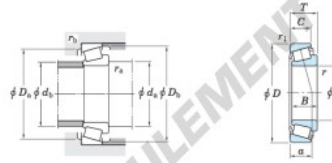

## Roulement conique 16137-16284-JTEKT - 16137-16284-JTEKT

<https://www.123roulement.com/roulement-palier/roulement-rouleaux/conique/16137-16284-jtekt>

Single-row tapered roller bearings  
inch series

Koyo

Boundary dimensions (mm)							Basic load ratings (kN)		Limiting speeds (min <sup>-1</sup> )	
<i>d</i>	<i>D</i>	<i>T</i>	<i>B</i>	<i>C</i>	<i>r</i> <sub>max.</sub>	<i>r</i> <sub>1</sub> <sub>min.</sub>	<i>C</i> <sub>r</sub>	<i>C</i> <sub>10</sub>	Grease lub.	Oil lub.
34.925	72.238	20.638	20.638	15.875	3.6	1.2	49.7	61.3	5 600	7 400

Bearing No.		Load center (mm)	Mounting dimensions (mm)						Constant	Axial load factors		(Refer.) Mass (kg)	
Inner ring	Outer ring	<i>a</i>	<i>d</i> <sub>a</sub>	<i>d</i> <sub>b</sub>	<i>D</i> <sub>a</sub>	<i>D</i> <sub>b</sub>	<i>r</i> <sub>a</sub> <sub>max.</sub>	<i>r</i> <sub>b</sub> <sub>max.</sub>	<i>e</i>	<i>Y</i> <sub>1</sub>	<i>Y</i> <sub>2</sub>	Inner ring	Outer ring
16137	16284	16.6	46.5	40.5	63.0	67.0	3.6	1.2	0.40	1.49	0.82	0.236	0.144

### CARACTÉRISTIQUES PRODUIT

Marque	JTEKT
N° Ean13	3663952426310
Diam. intérieur	34.925 mm
Diam. extérieur	72.238 mm
Épaisseur	20.638 mm
Conditionnement	1

[contact@123roulement.com](mailto:contact@123roulement.com)