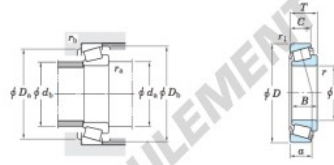

## Roulement conique 16137-16284-JTEKT - 16137-16284-JTEKT

<https://www.123roulement.com/roulement-palier/roulement-rouleaux/conique/16137-16284-jtekt>

Single-row tapered roller bearings  
inch series

Koyo

Boundary dimensions (mm)							Basic load ratings (kN)		Limiting speeds (min <sup>-1</sup> )	
<i>d</i>	<i>D</i>	<i>T</i>	<i>B</i>	<i>C</i>	<i>r</i> <sub>max.</sub>	<i>r</i> <sub>1</sub> <sub>min.</sub>	<i>C</i> <sub>r</sub>	<i>C</i> <sub>10</sub>	Grease lub.	Oil lub.
34.925	72.238	20.638	20.638	15.875	3.6	1.2	49.7	61.3	5 600	7 400

Bearing No.		Load center (mm)	Mounting dimensions (mm)						Constant	Axial load factors		(Refer.) Mass (kg)	
Inner ring	Outer ring	<i>a</i>	<i>d</i> <sub>a</sub>	<i>d</i> <sub>b</sub>	<i>D</i> <sub>a</sub>	<i>D</i> <sub>b</sub>	<i>r</i> <sub>a</sub> <sub>max.</sub>	<i>r</i> <sub>b</sub> <sub>max.</sub>	<i>e</i>	<i>Y</i> <sub>1</sub>	<i>Y</i> <sub>2</sub>	Inner ring	Outer ring
16137	16284	16.6	46.5	40.5	63.0	67.0	3.6	1.2	0.40	1.49	0.82	0.236	0.144

### CARACTÉRISTIQUES PRODUIT

Marque	JTEKT
N° Ean13	3663952426310
Diam. intérieur	34.925 mm
Diam. extérieur	72.238 mm
Épaisseur	20.638 mm
Conditionnement	1

[contact@123roulement.com](mailto:contact@123roulement.com)