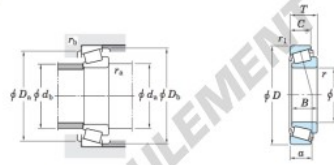

## Roulement conique 16137-16284-JTEKT - 16137-16284-JTEKT

<https://www.123roulement.com/roulement-palier/roulement-rouleaux/conique/16137-16284-jtekt>

Single-row tapered roller bearings  
inch series

Koyo

Boundary dimensions (mm)							Basic load ratings (kN)		Limiting speeds (min <sup>-1</sup> )	
<i>d</i>	<i>D</i>	<i>T</i>	<i>B</i>	<i>C</i>	<i>r</i> <sub>max.</sub>	<i>r</i> <sub>1</sub> <sub>max.</sub>	<i>C</i> <sub>r</sub>	<i>C</i> <sub>10</sub>	Grease lub.	Oil lub.
34.925	72.238	20.638	20.638	15.875	3.6	1.2	49.7	61.3	5 600	7 400

Bearing No.		Load center (mm)	Mounting dimensions (mm)						Constant	Axial load factors		(Refer.) Mass (kg)	
Inner ring	Outer ring	<i>a</i>	<i>d</i> <sub>a</sub>	<i>d</i> <sub>b</sub>	<i>D</i> <sub>a</sub>	<i>D</i> <sub>b</sub>	<i>r</i> <sub>a</sub> <sub>max.</sub>	<i>r</i> <sub>b</sub> <sub>max.</sub>	<i>e</i>	<i>Y</i> <sub>1</sub>	<i>Y</i> <sub>2</sub>	Inner ring	Outer ring
16137	16284	16.6	46.5	40.5	63.0	67.0	3.6	1.2	0.40	1.49	0.82	0.236	0.144

## CARACTÉRISTIQUES PRODUIT

Marque	JTEKT
N° Ean13	3663952426310
Diam. intérieur	34.925 mm
Diam. extérieur	72.238 mm
Épaisseur	20.638 mm
Conditionnement	1

[contact@123roulement.com](mailto:contact@123roulement.com)