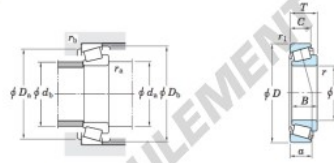

## Roulement conique 16137-16284-JTEKT - 16137-16284-JTEKT

<https://www.123roulement.com/roulement-palier/roulement-rouleaux/conique/16137-16284-jtekt>

Single-row tapered roller bearings  
inch series

Koyo

Boundary dimensions (mm)							Basic load ratings (kN)		Limiting speeds (min <sup>-1</sup> )	
<i>d</i>	<i>D</i>	<i>T</i>	<i>B</i>	<i>C</i>	<i>r</i> <sub>max.</sub>	<i>r</i> <sub>1</sub> <sub>min.</sub>	<i>C</i> <sub>r</sub>	<i>C</i> <sub>10</sub>	Grease lub.	Oil lub.
34.925	72.238	20.638	20.638	15.875	3.6	1.2	49.7	61.3	5 600	7 400

Bearing No.		Load center (mm)	Mounting dimensions (mm)						Constant	Axial load factors		(Refer.) Mass (kg)	
Inner ring	Outer ring	<i>a</i>	<i>d</i> <sub>a</sub>	<i>d</i> <sub>b</sub>	<i>D</i> <sub>a</sub>	<i>D</i> <sub>b</sub>	<i>r</i> <sub>a</sub> <sub>max.</sub>	<i>r</i> <sub>b</sub> <sub>max.</sub>	<i>e</i>	<i>Y</i> <sub>1</sub>	<i>Y</i> <sub>2</sub>	Inner ring	Outer ring
16137	16284	16.6	46.5	40.5	63.0	67.0	3.6	1.2	0.40	1.49	0.82	0.236	0.144

### CARACTÉRISTIQUES PRODUIT

Marque	JTEKT
N° Ean13	3663952426310
Diam. intérieur	34.925 mm
Diam. extérieur	72.238 mm
Épaisseur	20.638 mm
Conditionnement	1

[contact@123roulement.com](mailto:contact@123roulement.com)