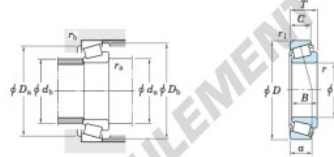

## Roulement conique 525-522-JTEKT - 525-522-JTEKT

<https://www.123roulement.com/roulement-palier/roulement-rouleaux/conique/525-522-jtekt>

Single-row tapered roller bearings  
inch series Koyo

Boundary dimensions (mm)							Basic load ratings (kN)		Limiting speeds (min <sup>-1</sup> )	
<i>d</i>	<i>D</i>	<i>T</i>	<i>B</i>	<i>C</i>	<i>r</i> <sub>max.</sub>	<i>r</i> <sub>1</sub> <sub>min.</sub>	<i>C</i> <sub>r</sub>	<i>C</i> <sub>10</sub>	Grease lub.	Oil lub.
38.100	101.600	34.925	38.088	26.988	3.6	3.2	131	159	4 000	5 300

Bearing No.		Load center (mm) <i>a</i>	Mounting dimensions (mm)						Constant <i>e</i>	Axial load factors		(Refer.) Mass (kg)	
Inner ring	Outer ring		<i>d</i> <sub>a</sub>	<i>d</i> <sub>b</sub>	<i>D</i> <sub>a</sub>	<i>D</i> <sub>b</sub>	<i>r</i> <sub>a</sub> <sub>max.</sub>	<i>r</i> <sub>b</sub> <sub>max.</sub>		<i>Y</i> <sub>1</sub>	<i>Y</i> <sub>2</sub>	Inner ring	Outer ring
525	522	22.2	54.0	48.0	89.0	95.0	3.6	3.2	0.29	2.10	1.16	1.05	0.411

### CARACTÉRISTIQUES PRODUIT

Marque	JTEKT
N° Ean13	3663952426686
Diam. intérieur	38.1 mm
Diam. extérieur	101.6 mm
Épaisseur	34.925 mm
Conditionnement	1

[contact@123roulement.com](mailto:contact@123roulement.com)