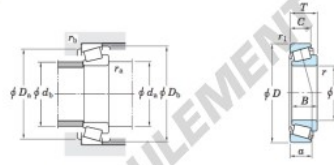

## Roulement conique 4395-4335-JTEKT - 4395-4335-JTEKT

<https://www.123roulement.com/roulement-palier/roulement-rouleaux/conique/4395-4335-jtekt>

Single-row tapered roller bearings  
inch series Koyo

Boundary dimensions (mm)							Basic load ratings (kN)		Limiting speeds (min <sup>-1</sup> )	
<i>d</i>	<i>D</i>	<i>T</i>	<i>B</i>	<i>C</i>	<i>r</i> <sub>max.</sub>	<i>r</i> <sub>1</sub> <sub>min.</sub>	<i>C</i> <sub>r</sub>	<i>C</i> <sub>10</sub>	Grease lub.	Oil lub.
42.070	90.488	39.688	40.386	33.338	3.6	3.2	132	169	4 500	6 000

Bearing No.		Load center (mm)	Mounting dimensions (mm)						Constant	Axial load factors		(Refer.) Mass (kg)	
Inner ring	Outer ring	<i>a</i>	<i>d</i> <sub>a</sub>	<i>d</i> <sub>b</sub>	<i>D</i> <sub>a</sub>	<i>D</i> <sub>b</sub>	<i>r</i> <sub>a</sub> <sub>max.</sub>	<i>r</i> <sub>b</sub> <sub>max.</sub>	<i>e</i>	<i>Y</i> <sub>1</sub>	<i>Y</i> <sub>2</sub>	Inner ring	Outer ring
4395	4335	25.6	58.0	51.0	77.0	85.0	3.6	3.2	0.28	2.11	1.16	0.751	0.459

### CARACTÉRISTIQUES PRODUIT

Marque	JTEKT
N° Ean13	3663952426969
Diam. intérieur	42.07 mm
Diam. extérieur	90.488 mm
Épaisseur	39.688 mm
Conditionnement	1

[contact@123roulement.com](mailto:contact@123roulement.com)