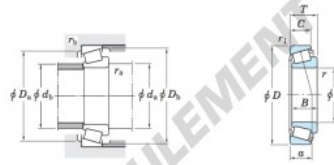

Roulement conique 45282-45220-JTEKT - 45282-45220-JTEKT

<https://www.123roulement.com/roulement-palier/roulement-rouleaux/conique/45282-45220-jtekt>

Single-row tapered roller bearings
inch series Koyo

Boundary dimensions (mm)							Basic load ratings (kN)		Limiting speeds (min ⁻¹)	
d	D	T	B	C	r	r ₁	C _r	C ₁₀	Grease lub.	Oil lub.
47.625	104.775	30.162	30.998	23.812	3.6	3.2	126	165	3 700	4 900

Bearing No.		Load center (mm)	Mounting dimensions (mm)						Constant e	Axial load factors		(Refer to)	
Inner ring	Outer ring		d _a	d _b	D _a	D _b	r _a max.	r _b max.		Y ₁	Y ₂	Inner ring	Outer ring
45282	45220	22.2	64.0	59.0	93.0	99.0	3.6	3.2	0.33	1.80	0.99	0.940	0.345

CARACTÉRISTIQUES PRODUIT

Marque	JTEKT
N° Ean13	3663952427409
Diam. intérieur	47.625 mm
Diam. extérieur	104.775 mm
Épaisseur	30.162 mm
Conditionnement	1

contact@123roulement.com

03 59 36 04 90

CRT4 de Lesquin 60 Rue Du Haut De Sainghin 59273 Fretin FRANCE