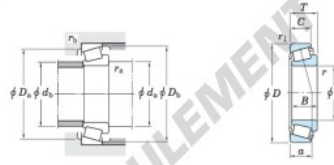

## Roulement conique 760-752-JTEKT - 760-752-JTEKT

<https://www.123roulement.com/roulement-palier/roulement-rouleaux/conique/760-752-jtekt>

Single-row tapered roller bearings  
inch series

Koyo

Boundary dimensions (mm)							Basic load ratings (kN)		Limiting speeds (min <sup>-1</sup> )	
<i>d</i>	<i>D</i>	<i>T</i>	<i>B</i>	<i>C</i>	<i>r</i> <sub>max.</sub>	<i>r</i> <sub>1</sub> <sub>min.</sub>	<i>C</i> <sub>r</sub>	<i>C</i> <sub>10</sub>	Grease lub.	Oil lub.
90.488	161.925	47.625	48.280	38.100	3.6	3.2	273	391	2 400	3 200

Bearing No.		Load center (mm)	Mounting dimensions (mm)					Constant	Axial load factors		(Refer.) Mass (kg)		
Inner ring	Outer ring	<i>a</i>	<i>d</i> <sub>a</sub>	<i>d</i> <sub>b</sub>	<i>D</i> <sub>a</sub>	<i>D</i> <sub>b</sub>	<i>r</i> <sub>a</sub> <sub>max.</sub>	<i>r</i> <sub>b</sub> <sub>max.</sub>	<i>e</i>	<i>Y</i> <sub>1</sub>	<i>Y</i> <sub>2</sub>	Inner ring	Outer ring
760	752	35.5	107.0	101.0	144.0	150.0	3.6	3.2	0.34	1.76	0.97	2.42	1.59

### CARACTÉRISTIQUES PRODUIT

Marque	JTEKT
N° Ean13	3663952429748
Diam. intérieur	90.488 mm
Diam. extérieur	161.925 mm
Épaisseur	47.625 mm
Conditionnement	1

[contact@123roulement.com](mailto:contact@123roulement.com)