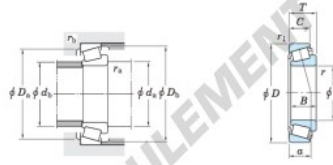

## Roulement conique

Boundary dimensions (mm)							Basic load ratings (kN)		Limiting speeds (min <sup>-1</sup> )	
<i>d</i>	<i>D</i>	<i>T</i>	<i>B</i>	<i>C</i>	<i>r</i> <sub>max.</sub>	<i>r</i> <sub>1</sub> <sub>max.</sub>	<i>C</i> <sub>r</sub>	<i>C</i> <sub>10</sub>	Grease lub.	Oil lub.
99.975	212.725	66.675	66.675	53.975	3.6	3.2	513	699	1 800	2 400

Bearing No.		Load center (mm)	Mounting dimensions (mm)						Constant <i>e</i>	Axial load factors		(Refer.) Mass (kg)	
Inner ring	Outer ring		<i>d</i> <sub>a</sub>	<i>d</i> <sub>b</sub>	<i>D</i> <sub>a</sub>	<i>D</i> <sub>b</sub>	<i>r</i> <sub>a</sub> <sub>max.</sub>	<i>r</i> <sub>b</sub> <sub>max.</sub>		<i>Y</i> <sub>1</sub>	<i>Y</i> <sub>2</sub>		Inner ring
HH224334	HH224310	47.6	122.0	117.0	192.0	202.0	3.6	3.2	0.33	1.84	1.01	7.91	3.03

## CARACTÉRISTIQUES PRODUIT

Marque	JTEKT
N° Ean13	3663952429892
Diam. intérieur	99.975 mm
Diam. extérieur	212.725 mm
Épaisseur	66.675 mm
Conditionnement	1

[contact@123roulement.com](mailto:contact@123roulement.com)