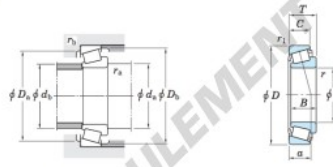

## Roulement conique

Boundary dimensions (mm)							Basic load ratings (kN)		Limiting speeds (min <sup>-1</sup> )	
<i>d</i>	<i>D</i>	<i>T</i>	<i>B</i>	<i>C</i>	<i>r</i> <sub>max.</sub>	<i>r</i> <sub>1</sub> min.	<i>C</i> <sub>r</sub>	<i>C</i> <sub>10</sub>	Grease lub.	Oil lub.
231.775	317.500	47.625	52.388	36.513	3.2	3.2	488	928	970	1 300

Bearing No.		Load center (mm)	Mounting dimensions (mm)					Constant	Axial load factors		(Refer) Mass (kg)		
Inner ring	Outer ring	<i>a</i>	<i>d</i> <sub>a</sub>	<i>d</i> <sub>b</sub>	<i>D</i> <sub>a</sub>	<i>D</i> <sub>b</sub>	<i>r</i> <sub>a</sub> max.	<i>r</i> <sub>b</sub> max.	<i>e</i>	<i>Y</i> <sub>1</sub>	<i>Y</i> <sub>2</sub>	Inner ring	Outer ring
LM245848	LM245810	50.5	244.0	240.0	308.0	312.0	3.2	3.2	0.33	1.80	0.99	8.02	2.78

## CARACTÉRISTIQUES PRODUIT

Marque	JTEKT
N° Ean13	3663952431826
Diam. intérieur	231.775 mm
Diam. intérieur	9 1/8" inch
Diam. extérieur	317.5 mm
Diam. extérieur	12 1/2" inch
Epaisseur	47.625 mm
Epaisseur	1 7/8" inch
Conditionnement	1