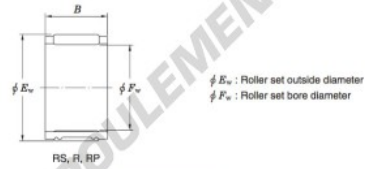

## Roulement à aiguilles RS10-8-1-JTEKT - RS10-8-1-JTEKT

<https://www.123roulement.com/roulement-palier/roulement-aiguilles/aiguilles/rs10-8-1-jtekt>

Needle roller and cage assemblies — Koyo

Boundary dimensions (mm)			Basic load ratings (kN)		Limiting speeds (min <sup>-1</sup> )	Bearing No.	Special series (Cage)	[Ref.] Mass (g)
$F_w$	$E_w$	$B$	$C_o$	$C_{10}$	Oil lub.			
10	14	8	4.5	4.3	40 000	RS10/8-1	—	3.5

## CARACTÉRISTIQUES PRODUIT

Marque	JTEKT
N° Ean13	3663952465869
Diam. intérieur	10 mm
Diam. extérieur	14 mm
Épaisseur	8 mm
Poids	3.5 g
Conditionnement	1

[contact@123roulement.com](mailto:contact@123roulement.com)