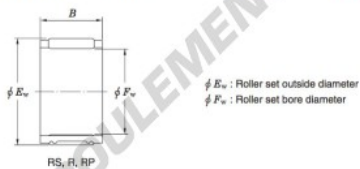

Roulement à aiguilles R14-17A-JTEKT - R14-17A-JTEKT

<https://www.123roulement.com/roulement-palier/roulement-aiguilles/aiguilles/r14-17a-jtekt>

Needle roller and cage assemblies — Koyo

Boundary dimensions (mm)			Basic load ratings (kN)		Limiting speeds (min ⁻¹)	Bearing No.	Special series (Cage)	[ref.] Mass (g)
F_w	E_w	B	C_0	C_{10}	Oil lub.			
14	18	17	10.1	13.2	31 000	R14/17A	—	10

CARACTÉRISTIQUES PRODUIT

Marque	JTEKT
N° Ean13	3663952465982
Diam. intérieur	14 mm
Diam. extérieur	18 mm
Épaisseur	17 mm
Poids	10 g
Conditionnement	1

contact@123roulement.com

03 59 36 04 90

CRT4 de Lesquin 60 Rue Du Haut De Sainghin 59273 Fretin FRANCE