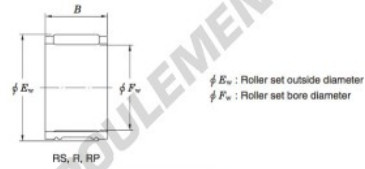

## Roulement à aiguilles RS15-18A-JTEKT - RS15-18A-JTEKT

<https://www.123roulement.com/roulement-palier/roulement-aiguilles/aiguilles/rs15-18a-jtekt>

Needle roller and cage assemblies — Koyo

Boundary dimensions (mm)			Basic load ratings (kN)		Limiting speeds (min <sup>-1</sup> )	Bearing No.	Special series (Cage)	[ref.] Mass (g)
F <sub>w</sub>	E <sub>w</sub>	B	C <sub>r</sub>	C <sub>0r</sub>	Oil lub.			
15	20	18	13.8	17.2	29 000	RS15/18A	—	14

### CARACTÉRISTIQUES PRODUIT

Marque	JTEKT
N° Ean13	3663952466071
Diam. intérieur	15 mm
Diam. extérieur	20 mm
Épaisseur	18 mm
Poids	14 g
Conditionnement	1

[contact@123roulement.com](mailto:contact@123roulement.com)