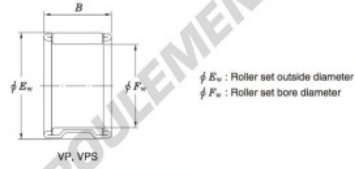

Roulement à aiguilles 16VP2126-JTEKT - 16VP2126-JTEKT

<https://www.123roulement.com/roulement-palier/roulement-aiguilles/aiguilles/16vp2126-jtekt>

Needle roller and cage assemblies — Koyo

Boundary dimensions (mm)			Basic load ratings (kN)		Limiting speeds (min ⁻¹)		Bearing No.	Special series (Cage)	[Outer] Mass (g)
F_w	E_w	B	C_0	C_{10}	Oil lub.				
16	21	26	19.9	28.0	27 000	16VP2126	Width tolerance special ¹⁾	16	

CARACTÉRISTIQUES PRODUIT

Marque	JTEKT
N° Ean13	3663952466132
Diam. intérieur	16 mm
Diam. extérieur	21 mm
Épaisseur	26 mm
Poids	16 g
Conditionnement	1

contact@123roulement.com

03 59 36 04 90

CRT4 de Lesquin 60 Rue Du Haut De Sainghin 59273 Fretin FRANCE