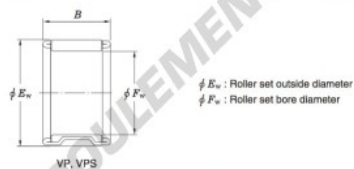

## Roulement à aiguilles VPS16-28A-JTEKT - VPS16-28A-JTEKT

<https://www.123roulement.com/roulement-palier/roulement-aiguilles/aiguilles/vps16-28a-jtekt>

Needle roller and cage assemblies — Koyo

Boundary dimensions (mm)			Basic load ratings (kN)		Limiting speeds (min <sup>-1</sup> )		Bearing No.	Special series (Cage)	[Outer] Mass (g)
$F_w$	$E_w$	$B$	$C_0$	$C_{10}$	Oil lub.				
16	22	28.4	21.7	27.9	26 000	VPS16/28A	—	24	

### CARACTÉRISTIQUES PRODUIT

Marque	JTEKT
N° Ean13	3663952466163
Diam. intérieur	16 mm
Diam. extérieur	22 mm
Épaisseur	28.4 mm
Poids	24 g
Conditionnement	1

[contact@123roulement.com](mailto:contact@123roulement.com)