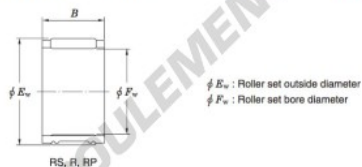

Roulement à aiguilles 17R2220-JTEKT - 17R2220-JTEKT

<https://www.123roulement.com/roulement-palier/roulement-aiguilles/aiguilles/17r2220-jtekt>

Needle roller and cage assemblies 

Boundary dimensions (mm.)			Basic load ratings (kN)		Limiting speeds (min ⁻¹)	Bearing No.	Special series (Cage)	[Outer] Mass (g)
F_w	E_w	B	C_o	C_{10}	Oil lub.			
17	22	20	15.2	20.2	26 000	17R2220	—	17

CARACTÉRISTIQUES PRODUIT

Marque	JTEKT
N° Ean13	3663952466231
Diam. intérieur	17 mm
Diam. intérieur	0.669" inch
Diam. extérieur	22 mm
Diam. extérieur	0.866" inch
Epaisseur	20 mm
Epaisseur	0.787" inch
Poids	17 g
Conditionnement	1