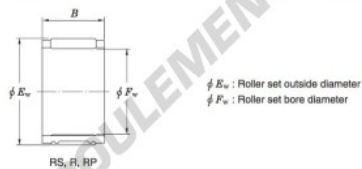

Roulement à aiguilles R18-16-8-JTEKT - R18-16-8-JTEKT

<https://www.123roulement.com/roulement-palier/roulement-aiguilles/aiguilles/r18-16-8-jtekt>

Needle roller and cage assemblies — Koyo

Boundary dimensions (mm)			Basic load ratings (kN)		Limiting speeds (min ⁻¹)		Bearing No.	Special series (Cage)	[ref.] Mass (g)
F_w	E_w	B	C_o	C_{10}	Oil lub.				
18	22	16	11.1	16.0	25 000	R18/16-8	—	11	

CARACTÉRISTIQUES PRODUIT

Marque	JTEKT
N° Ean13	3663952466262
Diam. intérieur	18 mm
Diam. extérieur	22 mm
Épaisseur	16 mm
Poids	11 g
Conditionnement	1

contact@123roulement.com

03 59 36 04 90

CRT4 de Lesquin 60 Rue Du Haut De Sainghin 59273 Fretin FRANCE