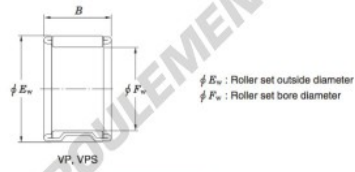

## Roulement à aiguilles VP20-20-1-JTEKT - VP20-20-1-JTEKT

<https://www.123roulement.com/roulement-palier/roulement-aiguilles/aiguilles/vp20-20-1-jtekt>

Needle roller and cage assemblies — Koyo

Boundary dimensions (mm)			Basic load ratings (kN)		Limiting speeds (min <sup>-1</sup> )		Bearing No.	Special series (Cage)	[Outer] Mass (g)
F <sub>o</sub>	E <sub>o</sub>	B	C <sub>o</sub>	C <sub>10</sub>	Oil lub.				
20	26	20	18.9	24.7	22 000	VP20/20-1	Width tolerance special <sup>1)</sup>	19	

## CARACTÉRISTIQUES PRODUIT

Marque	JTEKT
N° Ean13	4549250084317
Diam. intérieur	20 mm
Diam. extérieur	26 mm
Épaisseur	20 mm
Poids	19 g
Conditionnement	1

[contact@123roulement.com](mailto:contact@123roulement.com)