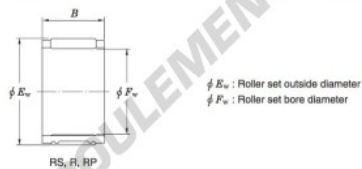

Cage à aiguilles RP202820-JTEKT - RP202820-JTEKT

<https://www.123roulement.com/roulement-palier/roulement-aiguilles/cage/rp202820-jtekt>

Needle roller and cage assemblies — Koyo

Boundary dimensions (mm)			Basic load ratings (kN)		Limiting speeds (min ⁻¹)	Bearing No.	Special series (Cage)	[Outer] Mass (g)
F_w	E_w	B	C_0	C_{10}	Oil lub.			
20	28	20	24.1	28.2	21 000	RP202820	—	28

CARACTÉRISTIQUES PRODUIT

Marque	JTEKT
N° Ean13	3663952466453
Diam. intérieur	20 mm
Diam. extérieur	28 mm
Épaisseur	20 mm
Poids	28 g
Conditionnement	1
Norme	Sans norme

contact@123roulement.com

03 59 36 04 90