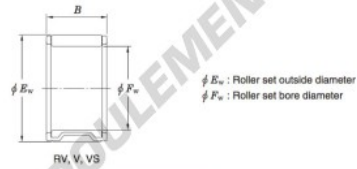

Roulement à aiguilles 20V2825B-JTEKT - 20V2825B-JTEKT

<https://www.123roulement.com/roulement-palier/roulement-aiguilles/aiguilles/20v2825b-jtekt>

Needle roller and cage assemblies — Koyo

Boundary dimensions (mm)			Basic load ratings (kN)		Limiting speeds (min ⁻¹)		Bearing No.	Special series (Cage)	[ref.] Mass (g)
F _w	E _w	B	C _r	C _{0r}	Oil lub.				
20	28	25	28.8	35.4	21 000		20V2825B	—	37

CARACTÉRISTIQUES PRODUIT

Marque	JTEKT
N° Ean13	3663952466460
Diam. intérieur	20 mm
Diam. extérieur	28 mm
Épaisseur	25 mm
Poids	37 g
Conditionnement	1

contact@123roulement.com

03 59 36 04 90

CRT4 de Lesquin 60 Rue Du Haut De Sainghin 59273 Fretin FRANCE