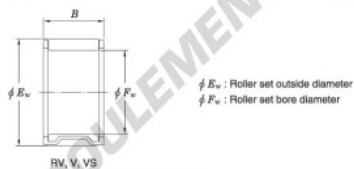

## Roulement à aiguilles 22VS2814E-JTEKT - 22VS2814E-JTEKT

<https://www.123roulement.com/roulement-palier/roulement-aiguilles/aiguilles/22vs2814e-jtekt>

Needle roller and cage assemblies — Koyo

Boundary dimensions (mm)			Basic load ratings (kN)		Limiting speeds (min <sup>-1</sup> )	Bearing No.	Special series (Cage)	[ref.] Mass (g)
$F_w$	$E_w$	$B$	$C_0$	$C_{10}$	Oil lub.			
22	28	14	13.2	15.9	20 000	22VS2814E	—	16

### CARACTÉRISTIQUES PRODUIT

Marque	JTEKT
N° Ean13	3663952466545
Diam. intérieur	22 mm
Diam. extérieur	28 mm
Épaisseur	14 mm
Poids	16 g
Conditionnement	1

[contact@123roulement.com](mailto:contact@123roulement.com)