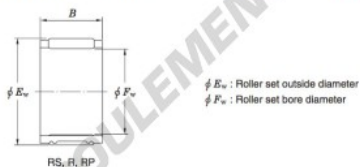

## Roulement à aiguilles RS22-17-JTEKT - RS22-17-JTEKT

<https://www.123roulement.com/roulement-palier/roulement-aiguilles/aiguilles/rs22-17-jtekt>

Needle roller and cage assemblies 

Boundary dimensions (mm)			Basic load ratings (kN)		Limiting speeds (min <sup>-1</sup> )	Bearing No.	Special series (Cage)	[ref.] Mass (g)
$F_w$	$E_w$	$B$	$C_0$	$C_{10}$	Oil lub.			
22	28	17	16.1	20.7	20 000	RS22/17	—	22

## CARACTÉRISTIQUES PRODUIT

Marque	JTEKT
N° Ean13	4549250045783
Diam. intérieur	22 mm
Diam. extérieur	28 mm
Épaisseur	17 mm
Poids	22 g
Conditionnement	1

[contact@123roulement.com](mailto:contact@123roulement.com)