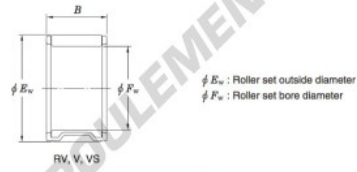

## Roulement à aiguilles RV223015-JTEKT - RV223015-JTEKT

<https://www.123roulement.com/roulement-palier/roulement-aiguilles/aiguilles/rv223015-jtekt>

Needle roller and cage assemblies 

Boundary dimensions (mm)			Basic load ratings (kN)		Limiting speeds (min <sup>-1</sup> )	Bearing No.	Special series (Cage)	[ref.] Mass (g)
F <sub>w</sub>	E <sub>w</sub>	B	C <sub>r</sub>	C <sub>0r</sub>	Oil lub.			
22	30	15	18.7	17.9	19 000	RV223015	—	25

## CARACTÉRISTIQUES PRODUIT

Marque	JTEKT
N° Ean13	3663952466590
Diam. intérieur	22 mm
Diam. extérieur	30 mm
Épaisseur	15 mm
Poids	25 g
Conditionnement	1

[contact@123roulement.com](mailto:contact@123roulement.com)