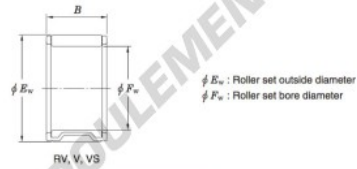

## Roulement à aiguilles RV223018-JTEKT - RV223018-JTEKT

<https://www.123roulement.com/roulement-palier/roulement-aiguilles/aiguilles/rv223018-jtekt>

Needle roller and cage assemblies — Koyo

Boundary dimensions (mm)			Basic load ratings (kN)		Limiting speeds (min <sup>-1</sup> )		Bearing No.	Special series (Cage)	[ref.] Mass (g)
F <sub>w</sub>	E <sub>w</sub>	B	C <sub>r</sub>	C <sub>0r</sub>	Oil lub.				
22	30	18	21.8	25.2	19 000		RV223018	—	30

## CARACTÉRISTIQUES PRODUIT

Marque	JTEKT
N° Ean13	3663952466606
Diam. intérieur	22 mm
Diam. extérieur	30 mm
Épaisseur	18 mm
Poids	30 g
Conditionnement	1

[contact@123roulement.com](mailto:contact@123roulement.com)