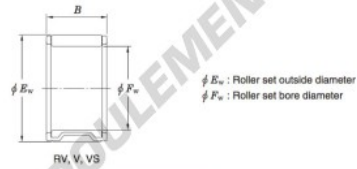

Roulement à aiguilles RV223216-JTEKT - RV223216-JTEKT

<https://www.123roulement.com/roulement-palier/roulement-aiguilles/aiguilles/rv223216-jtekt>

Needle roller and cage assemblies — Koyo

Boundary dimensions (mm)			Basic load ratings (kN)		Limiting speeds (min ⁻¹)	Bearing No.	Special series (Cage)	[ref.] Mass (g)
F _w	E _w	B	C _r	C _{0r}	Oil lub.			
22	32	16	21.1	21.3	19 000	RV223216	—	35

CARACTÉRISTIQUES PRODUIT

Marque	JTEKT
N° Ean13	3663952466637
Diam. intérieur	22 mm
Diam. extérieur	32 mm
Épaisseur	16 mm
Poids	35 g
Conditionnement	1

contact@123roulement.com

03 59 36 04 90

CRT4 de Lesquin 60 Rue Du Haut De Sainghin 59273 Fretin FRANCE