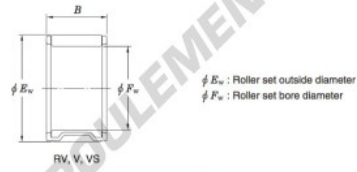

## Roulement à aiguilles RV233015-JTEKT - RV233015-JTEKT

<https://www.123roulement.com/roulement-palier/roulement-aiguilles/aiguilles/rv233015-jtekt>

Needle roller and cage assemblies — Koyo

Boundary dimensions (mm)			Basic load ratings (kN)		Limiting speeds (min <sup>-1</sup> )		Bearing No.	Special series (Cage)	[Outer] Mass (g)
F <sub>w</sub>	E <sub>w</sub>	B	C <sub>r</sub>	C <sub>0r</sub>	Oil lub.				
23	30	15	17.4	21.0	19 000		RV233015	—	21

## CARACTÉRISTIQUES PRODUIT

Marque	JTEKT
N° Ean13	3663952466668
Diam. intérieur	23 mm
Diam. extérieur	30 mm
Épaisseur	15 mm
Poids	21 g
Conditionnement	1

[contact@123roulement.com](mailto:contact@123roulement.com)