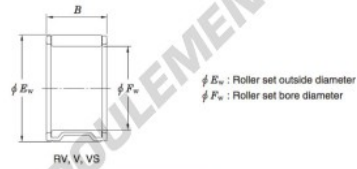

Roulement à aiguilles RV243215-4-JTEKT - RV243215-4-JTEKT

<https://www.123roulement.com/roulement-palier/roulement-aiguilles/aiguilles/rv243215-4-jtekt>

Needle roller and cage assemblies 

Boundary dimensions (mm.)			Basic load ratings (kN)		Limiting speeds (min ⁻¹)		Bearing No.	Special series (Cage)	[ref.] Mass (g)
F_w	E_w	B	C_0	C_{10}	Oil lub.				
24	32	15	20.0	23.2	18 000	RV243215-4	—	27	

CARACTÉRISTIQUES PRODUIT

Marque	JTEKT
N° Ean13	3663952466712
Diam. intérieur	24 mm
Diam. extérieur	32 mm
Épaisseur	15 mm
Poids	27 g
Conditionnement	1

contact@123roulement.com

03 59 36 04 90

CRT4 de Lesquin 60 Rue Du Haut De Sainghin 59273 Fretin FRANCE