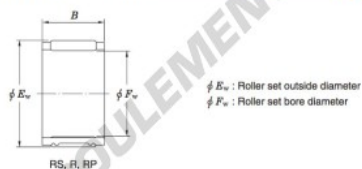

Roulement à aiguilles 25R3012-JTEKT - 25R3012-JTEKT

<https://www.123roulement.com/roulement-palier/roulement-aiguilles/aiguilles/25r3012-jtekt>

Needle roller and cage assemblies — Koyo

Boundary dimensions (mm)			Basic load ratings (kN)		Limiting speeds (min ⁻¹)	Bearing No.	Special series (Cage)	[Ref.] Mass (g)
F_w	E_w	B	C_o	C_{10}	Oil lub.			
25	30	12	10.5	14.1	18 000	25R3012	—	15

CARACTÉRISTIQUES PRODUIT

Marque	JTEKT
N° Ean13	4549250106859
Diam. intérieur	25 mm
Diam. extérieur	30 mm
Épaisseur	12 mm
Poids	15 g
Conditionnement	1

contact@123roulement.com

03 59 36 04 90

CRT4 de Lesquin 60 Rue Du Haut De Sainghin 59273 Fretin FRANCE