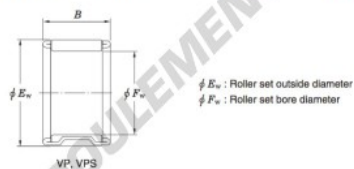

Roulement à aiguilles 25VPU3020B-JTEKT - 25VPU3020B-JTEKT

<https://www.123roulement.com/roulement-palier/roulement-aiguilles/aiguilles/25vpu3020b-jtekt>

Needle roller and cage assemblies 

Boundary dimensions (mm)			Basic load ratings (kN)		Limiting speeds (min ⁻¹)		Bearing No.	Special series (Cage)	[ref.] Mass (g)
F _w	E _w	B	C _r	C _{0r}	Oil lub.				
25	30	20	18.6	25.3	18 000		25VPU3020B	Double split	16

CARACTÉRISTIQUES PRODUIT

Marque	JTEKT
N° Ean13	3663952466781
Diam. intérieur	25 mm
Diam. extérieur	30 mm
Épaisseur	20 mm
Poids	16 g
Conditionnement	1

contact@123roulement.com

03 59 36 04 90

CRT4 de Lesquin 60 Rue Du Haut De Sainghin 59273 Fretin FRANCE