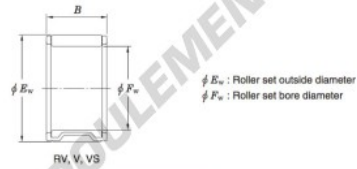

Roulement à aiguilles 25V3216-JTEKT - 25V3216-JTEKT

<https://www.123roulement.com/roulement-palier/roulement-aiguilles/aiguilles/25v3216-jtekt>

Needle roller and cage assemblies 

Boundary dimensions (mm)			Basic load ratings (kN)		Limiting speeds (min ⁻¹)	Bearing No.	Special series (Cage)	[ref.] Mass (g)
F _w	E _w	B	C _r	C _{0r}	Oil lub.			
25	32	16	18.9	23.8	18 000	25V3216	—	25

CARACTÉRISTIQUES PRODUIT

Marque	JTEKT
N° Ean13	3663952466835
Diam. intérieur	25 mm
Diam. extérieur	32 mm
Épaisseur	16 mm
Poids	25 g
Conditionnement	1

contact@123roulement.com

03 59 36 04 90

CRT4 de Lesquin 60 Rue Du Haut De Sainghin 59273 Fretin FRANCE