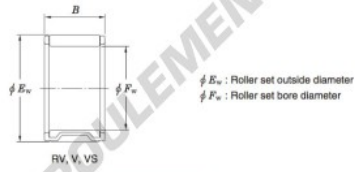

Roulement à aiguilles RV253232-JTEKT - RV253232-JTEKT

<https://www.123roulement.com/roulement-palier/roulement-aiguilles/aiguilles/rv253232-jtekt>

Needle roller and cage assemblies — Koyo

Boundary dimensions (mm)			Basic load ratings (kN)		Limiting speeds (min ⁻¹)	Bearing No.	Special series (Cage)	[ref.] Mass (g)
F _w	E _w	B	C ₀	C ₁₀	Oil lub.			
25	32	32	39.6	62.0	18 000	RV253232	—	49

CARACTÉRISTIQUES PRODUIT

Marque	JTEKT
N° Ean13	3663952466866
Diam. intérieur	25 mm
Diam. extérieur	32 mm
Épaisseur	32 mm
Poids	49 g
Conditionnement	1

contact@123roulement.com

03 59 36 04 90

CRT4 de Lesquin 60 Rue Du Haut De Sainghin 59273 Fretin FRANCE