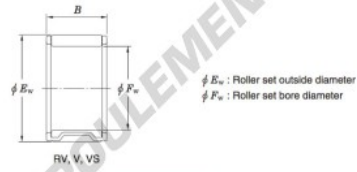

Roulement à aiguilles RV253320-JTEKT - RV253320-JTEKT

<https://www.123roulement.com/roulement-palier/roulement-aiguilles/aiguilles/rv253320-jtekt>

Needle roller and cage assemblies 

| Boundary dimensions (mm) | | | Basic load ratings (kN) | | Limiting speeds (min ⁻¹) | Bearing No. | Special series (Cage) | [ref.] Mass (g) |
|--------------------------|----------------|----|-------------------------|-----------------|--------------------------------------|-------------|-----------------------|-----------------|
| F _w | E _w | B | C _r | C _{0r} | Oil lub. | | | |
| 25 | 33 | 20 | 24.1 | 29.8 | 17 000 | RV253320 | — | 35 |

CARACTÉRISTIQUES PRODUIT

| | |
|-----------------|---------------|
| Marque | JTEKT |
| N° Ean13 | 3663952466873 |
| Diam. intérieur | 25 mm |
| Diam. extérieur | 33 mm |
| Épaisseur | 20 mm |
| Poids | 35 g |
| Conditionnement | 1 |