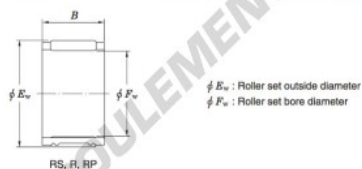

## Roulement à aiguilles 25R3525-JTEKT - 25R3525-JTEKT

<https://www.123roulement.com/roulement-palier/roulement-aiguilles/aiguilles/25r3525-jtekt>

Needle roller and cage assemblies 

Boundary dimensions (mm)			Basic load ratings (kN)		Limiting speeds (min <sup>-1</sup> )	Bearing No.	Special series (Cage)	[ref.] Mass (g)
$F_w$	$E_w$	$B$	$C_0$	$C_{10}$	Oil lub.			
25	35	25	32.5	38.0	17 000	25R3525	—	65

### CARACTÉRISTIQUES PRODUIT

Marque	JTEKT
N° Ean13	4549250106873
Diam. intérieur	25 mm
Diam. extérieur	35 mm
Épaisseur	25 mm
Poids	65 g
Conditionnement	1

[contact@123roulement.com](mailto:contact@123roulement.com)