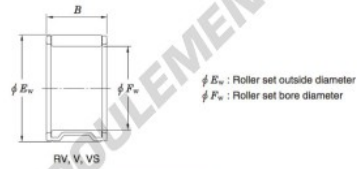

Roulement à aiguilles 25V3725A-JTEKT - 25V3725A-JTEKT

<https://www.123roulement.com/roulement-palier/roulement-aiguilles/aiguilles/25v3725a-jtekt>

Needle roller and cage assemblies 

Boundary dimensions (mm)			Basic load ratings (kN)		Limiting speeds (min ⁻¹)	Bearing No.	Special series (Cage)	[Outer] Mass (g)
F_w	E_w	B	C_0	C_{10}	Oil lub.			
25	37	25	38.3	42.2	16 000	25V3725A	—	77

CARACTÉRISTIQUES PRODUIT

Marque	JTEKT
N° Ean13	4549250106934
Diam. intérieur	25 mm
Diam. intérieur	0.984" inch
Diam. extérieur	37 mm
Diam. extérieur	1.457" inch
Epaisseur	25 mm
Epaisseur	0.984" inch
Poids	77 g
Conditionnement	1