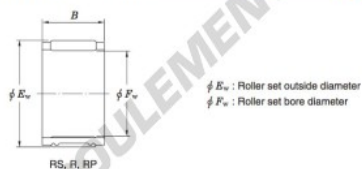

Roulement à aiguilles RS30-20A-JTEKT - RS30-20A-JTEKT

<https://www.123roulement.com/roulement-palier/roulement-aiguilles/aiguilles/rs30-20a-jtekt>

Needle roller and cage assemblies Koyo

Boundary dimensions (mm)			Basic load ratings (kN)		Limiting speeds (min ⁻¹)	Bearing No.	Special series (Cage)	[Outer] Mass (g)
F_w	E_w	B	C_0	C_{10}	Oil lub.			
30	37	20	25.2	36.6	15 000	RS30/20A	—	41

CARACTÉRISTIQUES PRODUIT

Marque	JTEKT
N° Ean13	4549250045790
Diam. intérieur	30 mm
Diam. extérieur	37 mm
Épaisseur	20 mm
Poids	41 g
Conditionnement	1

contact@123roulement.com

03 59 36 04 90

CRT4 de Lesquin 60 Rue Du Haut De Sainghin 59273 Fretin FRANCE