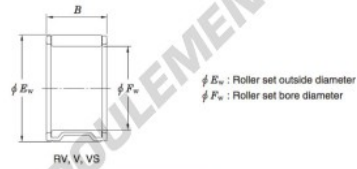

Roulement à aiguilles RV304225-JTEKT - RV304225-JTEKT

<https://www.123roulement.com/roulement-palier/roulement-aiguilles/aiguilles/rv304225-jtekt>

Needle roller and cage assemblies — Koyo

Boundary dimensions (mm)			Basic load ratings (kN)		Limiting speeds (min ⁻¹)	Bearing No.	Special series (Cage)	[Outer] Mass (g)
F _w	E _w	B	C _r	C _{0r}	Oil lub.			
30	42	25	44.0	52.3	14 000	RV304225	—	84

CARACTÉRISTIQUES PRODUIT

Marque	JTEKT
N° Ean13	3663952467368
Diam. intérieur	30 mm
Diam. extérieur	42 mm
Épaisseur	25 mm
Poids	84 g
Conditionnement	1

contact@123roulement.com

03 59 36 04 90

CRT4 de Lesquin 60 Rue Du Haut De Sainghin 59273 Fretin FRANCE