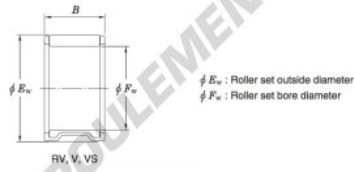

Roulement à aiguilles RV324221-1-JTEKT - RV324221-1-JTEKT

<https://www.123roulement.com/roulement-palier/roulement-aiguilles/aiguilles/rv324221-1-jtekt>

Needle roller and cage assemblies — Koyo

Boundary dimensions (mm)			Basic load ratings (kN)		Limiting speeds (min ⁻¹)	Bearing No.	Special series (Cage)	[Outer] Mass (g)
F _w	E _w	B	C _r	C _{0r}	Oil lub.			
32	42	20.5	33.5	42.2	14 000	RV324221-1	—	64

CARACTÉRISTIQUES PRODUIT

Marque	JTEKT
N° Ean13	3663952467511
Diam. intérieur	32 mm
Diam. extérieur	42 mm
Épaisseur	20.5 mm
Poids	64 g
Conditionnement	1

contact@123roulement.com

03 59 36 04 90

CRT4 de Lesquin 60 Rue Du Haut De Sainghin 59273 Fretin FRANCE