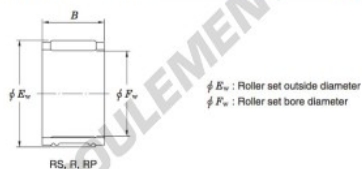

## Roulement à aiguilles 34R4238-JTEKT - 34R4238-JTEKT

<https://www.123roulement.com/roulement-palier/roulement-aiguilles/aiguilles/34r4238-jtekt>

Needle roller and cage assemblies 

Boundary dimensions (mm)			Basic load ratings (kN)		Limiting speeds (min <sup>-1</sup> )	Bearing No.	Special series (Cage)	[distr.] Mass (g)
$F_w$	$E_w$	$B$	$C_0$	$C_{10}$	Oil lub.			
34	42	38	49.2	81.9	13 000	34R4238	Width tolerance special <sup>1)</sup>	98

## CARACTÉRISTIQUES PRODUIT

Marque	JTEKT
N° Ean13	4549250127007
Diam. intérieur	34 mm
Diam. extérieur	42 mm
Épaisseur	38 mm
Poids	98 g
Conditionnement	-

[contact@123roulement.com](mailto:contact@123roulement.com)